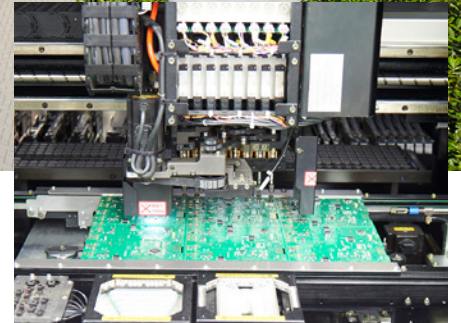

Portrait de l'entreprise familiale CLAGE

Chauffe-eau électriques instantanés économes en énergie

En tant qu'entreprise familiale innovante, nous fabriquons, pour tous les cas d'utilisation, des chauffe-eau instantanés qui se distinguent non seulement par leur faible consommation en eau et en énergie, mais aussi par leur confort, leur design et leur grande qualité.

Nous nous appliquons à satisfaire les souhaits individuels de nos clients.

Spécialisée dans la fabrication et la distribution d'appareils de chauffage électriques, l'entreprise CLAGE fait partie des entreprises allemandes leaders dans la fabrication de chauffe-eau instantanés.

En tant que pionnière du petit chauffe-eau particulièrement économique, CLAGE occupe une position de leader dans ce segment. D'autres solutions innovantes attirent de plus en plus l'attention sur l'entreprise familiale dynamique.

Parmi ces solutions, on compte entre autre:

- **le petit chauffe-eau instantané (3 à 9 kW) avec système de chauffage efficace à fil nu**
- **le premier chauffe-eau instantané à régulation électronique avec commande à touches (18 à 27 kW)**
- **unique chauffe-eau instantané spécialement conçu pour les évier de cuisine (11 à 13 kW)**

Les appareils sont fabriqués au siège de l'entreprise à Lüneburg de façon automatique et manuelle et sont soumis à un contrôle de qualité strict et dirigé par des processus, effectué pendant la fabrication. Les appareils sont distribués par des revendeurs des secteurs de l'électricité et du sanitaire. Pour nous, proximité du client et flexibilité sont au premier plan.

En tant qu'entreprise agissant à l'international, CLAGE est représentée dans les pays d'Europe et d'outre-mer par ses propres bureaux et ses partenaires commerciaux indépendants.